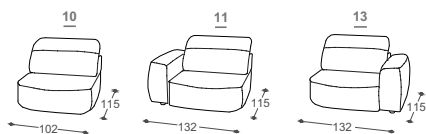

Isola

M - 600

Высота | 75/98
Высота мест | 42
Глубина сиденья | 61

Описание использованных сырьевых материалов:

- Деревянная конструкция** Несущие элементы из сушеного бука, ДСП 16 мм, обойный картон, клееная фанера 18 мм, ДВП сырая 3 мм.
- Сиденье** Твердая губка в комбинации с высокоупругой HR пеной, перьевые подушки, 300 г ваты, обработанной термодинамическим методом, гофрированные пружины.
- Спинка** Анатомическая высокоупругая губка, перьевые подушки, резиновые ремни, подголовник с функцией изменения угла наклона.
- Ножки** Деревянные ножки из бука, мореные и лакированные. Возможность выбора 6 цветов. Опция, металлические хромированные ножки.
- Функция для сна** Неподвижный гарнитур.
- Материалы** Вы можете выбрать не только состав гарнитура, а и материал кож для обивки из нашей богатой коллекции импортных тканей, говяжьих кож.