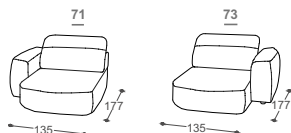

Isola

M - 600

Высота | 75/98
Высота мест | 42
Глубина сиденья | 61

Описание использованных сырьевых материалов:

- Деревянная конструкция** Несущие элементы из сушеного бука, ДСП 16 мм, обойный картон, клееная фанера 18 мм, ДВП сырая 3 мм.
- Сиденье** Твердая губка в комбинации с высокоупругой HR пеной, перьевые подушки, 300 г ваты, обработанной термодинамическим методом, гофрированные пружины.
- Спинка** Анатомическая высокоупругая губка, перьевые подушки, резиновые ремни, подголовник с функцией изменения угла наклона.
- Ножки** Деревянные ножки из бука, мореные и лакированные. Возможность выбора 6 цветов. Опция, металлические хромированные ножки.
- Функция для сна** Неподвижный гарнитур.
- Материалы** Вы можете выбрать не только состав гарнитура, а и материал кож для обивки из нашей богатой коллекции импортных тканей, говяжьих кож.