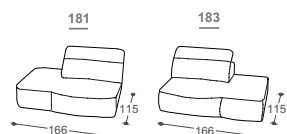

Isola

M - 600

Высота | 75/98
Высота мест | 42
Глубина сиденья | 61

Описание использованных сырьевых материалов:

- Деревянная конструкция** Несущие элементы из сушеного бука, ДСП 16 мм, обойный картон, клееная фанера 18 мм, ДВП сырая 3 мм.
- Сиденье** Твердая губка в комбинации с высокоупругой HR пеной, перьевые подушки, 300 г ваты, обработанной термодинамическим методом, гофрированные пружины.
- Спинка** Анатомическая высокоупругая губка, перьевые подушки, резиновые ремни, подголовник с функцией изменения угла наклона.
- Ножки** Деревянные ножки из бука, мореные и лакированные. Возможность выбора 6 цветов. Опция, металлические хромированные ножки.
- Функция для сна** Неподвижный гарнитур.
- Материалы** Вы можете выбрать не только состав гарнитура, а и материал кож для обивки из нашей богатой коллекции импортных тканей, говяжьих кож.