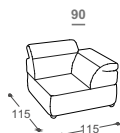

Isola

M - 600

Высота | 75/98
Высота мест | 42
Глубина сиденья | 61

Описание использованных сырьевых материалов:

- Деревянная конструкция** Несущие элементы из сушеного бука, ДСП 16 мм, обойный картон, клееная фанера 18 мм, ДВП сырая 3 мм.
- Сиденье** Твердая губка в комбинации с высокоупругой HR пеной, перьевые подушки, 300 г ваты, обработанной термодинамическим методом, гофрированные пружины.
- Спинка** Анатомическая высокоупругая губка, перьевые подушки, резиновые ремни, подголовник с функцией изменения угла наклона.
- Ножки** Деревянные ножки из бука, мореные и лакированные. Возможность выбора 6 цветов. Опция, металлические хромированные ножки.
- Функция для сна** Неподвижный гарнитур.
- Материалы** Вы можете выбрать не только состав гарнитура, а и материал кож для обивки из нашей богатой коллекции импортных тканей, говяжьих кож.