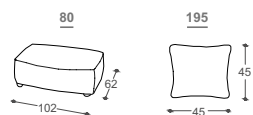

Isola

M - 600

Высота | 75/98
Высота мест | 42
Глубина сиденья | 61

Описание использованных сырьевых материалов:

- Деревянная конструкция** Несущие элементы из сушеного бука, ДСП 16 мм, обойный картон, клееная фанера 18 мм, ДВП сырая 3 мм.
- Сиденье** Твердая губка в комбинации с высокоупругой HR пеной, перьевые подушки, 300 г ваты, обработанной термодинамическим методом, гофрированные пружины.
- Спинка** Анатомическая высокоупругая губка, перьевые подушки, резиновые ремни, подголовник с функцией изменения угла наклона.
- Ножки** Деревянные ножки из бука, мореные и лакированные. Возможность выбора 6 цветов. Опция, металлические хромированные ножки.
- Функция для сна** Неподвижный гарнитур.
- Материалы** Вы можете выбрать не только состав гарнитура, а и материал кож для обивки из нашей богатой коллекции импортных тканей, говяжьих кож.