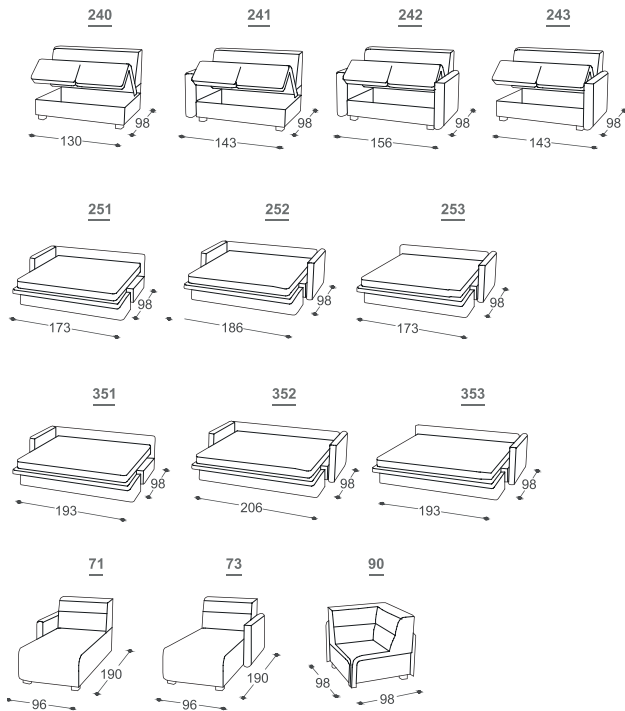

# Layer

M - 504

Высота | 93  
 Высота мест | 47  
 Глубина сиденья | 56

\*Lattoflex Bett

Поверхность на спать

251, 252, 253

> 140 x 198 cm

351, 352, 353

> 160 x 198 cm